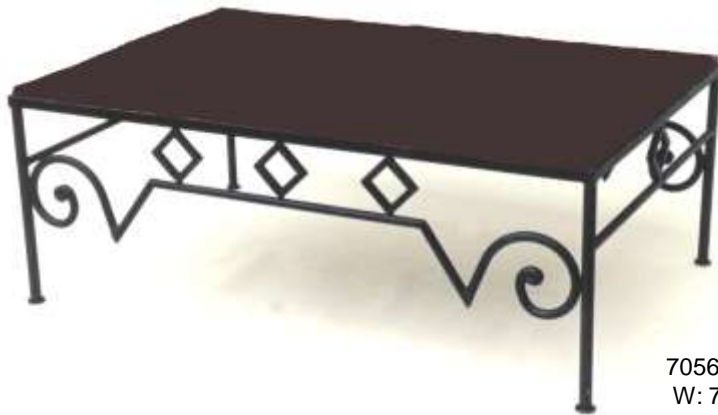

4034 Magnesia rectangular table with glass of 10 mm.
W: 120 D: 70 H: 75 cm

5064 Magnesia armchair.
W: 53 x D: 56 h: 91 cm

5063 Magnesia chair.
W: 56 D: 57 h: 102 cm

5059 Bench with magazine basket.
W: 167 D: 58 h: 100 cm
Basket are removable

5060 Didyma bench.
W: 150 D: 57 x h: 103 cm

7056 Didyma coffee table with wood top.
W: 70 D: 110 h: 44 cm

5062 Didyma armchair.
W: 56 D: 57 h: 102 cm

5061 Didyma chair.
W: 53 D: 57 H: 102 cm

5055 Stool
W: 123 D: 40 h: 69 cm

6066 Stool.
W: 97 D: 47 h: 69 cm

5056 Stool.
W: 102 D: 43 h: 69 cm

19351 Coffee table with wood top.
W: 104 D: 53 h: 31 cm

19352 Side table with wood top.
W: 55 D: 55 h: 45 cm

19353 Long stand with wood top.
W: 104 D: 40 h: 76 cm